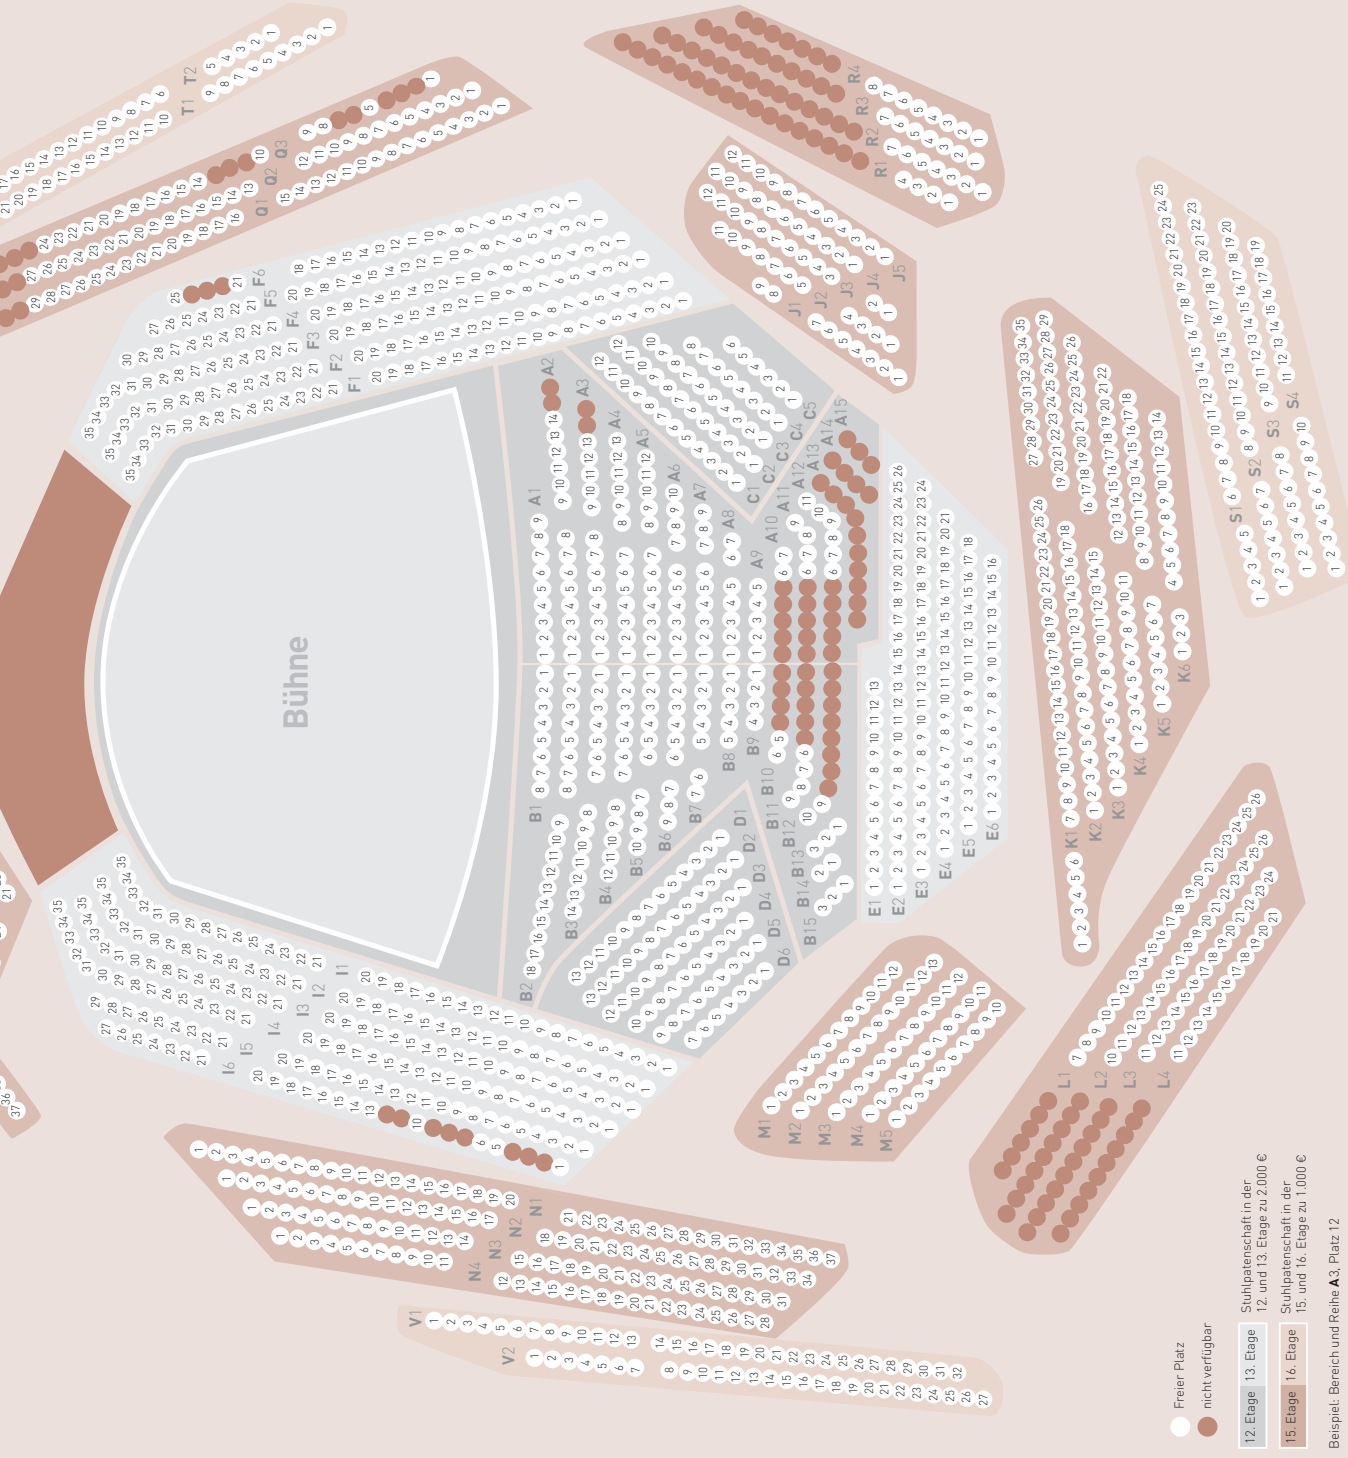

Mein Platz in der Elbphilharmonie

Eine bleibende Erinnerung und ein guter Zweck: Mit der Übernahme einer Patenschaft für einen Stuhl im Großen Saal der Elbphilharmonie stehen Sie mit Ihrem Namen ganz nah an der Musik und schenken Kindern, Jugendlichen und Familien einen Platz in der Elbphilharmonie. Sie unterstützen mit Ihrer Zuwendung innovative Konzerte und Projekte des Musikvermittlungsprogramms in der Elbphilharmonie und ermöglichen so vielen Menschen unvergessliche musikalische Erlebnisse.

www.stuhlpatenschaft-elbphilharmonie.de

Fotos: Maxim Schulz

Stiftung
Elbphilharmonie
Hamburg

Mein Platz in der Elbphilharmonie

Elbphilharmonie Hamburg Großer Saal

© Herzog & de Meuron

12. Ebene 13. Ebene Stuhlpatschaft in der 12. und 13. Ebene zu 2.000 €

15. Ebene 16. Ebene Stuhlpatschaft in der 15. und 16. Ebene zu 1.000 €

Beispiel: Bereich und Reihe A3, Platz 12